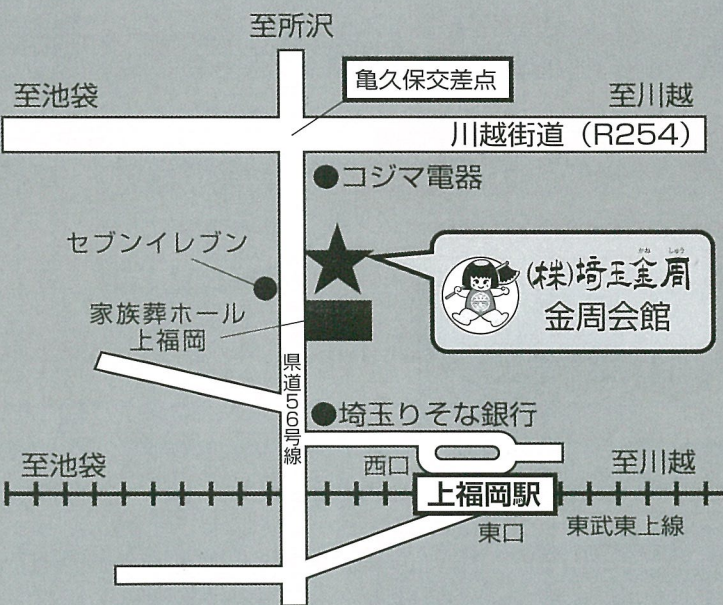

#### お車でお越しになる方

川越街道(国道254)、亀久保交差点を曲がり、県道56号線沿いにございます。

お客様専用駐車場をご用意しております。(約30台)

「金周会館」という看板が目印です。  
※「家族葬ホール上福岡」となりです